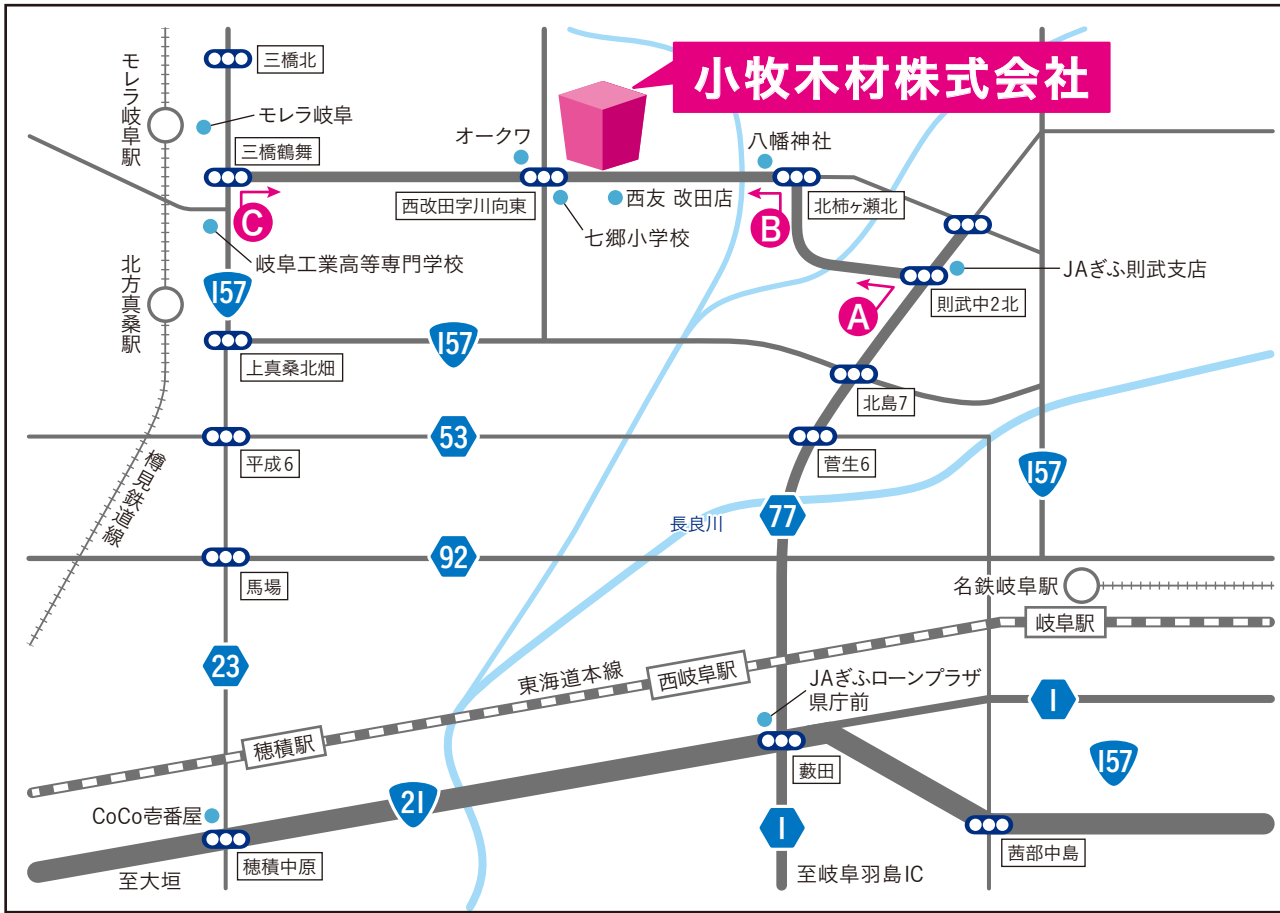

小牧木材株式会社 交通アクセス

■ 駐車スペースのご案内

ビティ・足場板・鉄板の積込、返却の方は駐車スペース1、
ネットの積込、返却の方は駐車スペース2をご利用ください。

駐車スペース1

駐車スペース2

■ 初めてご来社される方へ

- ① **名古屋方面より** 岐阜羽島インター・国道21号線名古屋方面より岐阜環状線/国道77号線を北に進む → 則武中2北交差点を左折、道なりに進む **A** → 北柿ヶ瀬北交差点を左折 **B** → 西友様 改田店 向い ※看板が目印
- ② **大垣方面より** 大垣インター・国道21号線大垣方面より国道23号線/本巣縦貫道路を北に進む → 三橋鶴舞交差点を右折 **C** → 西友様 改田店 向い ※看板が目印