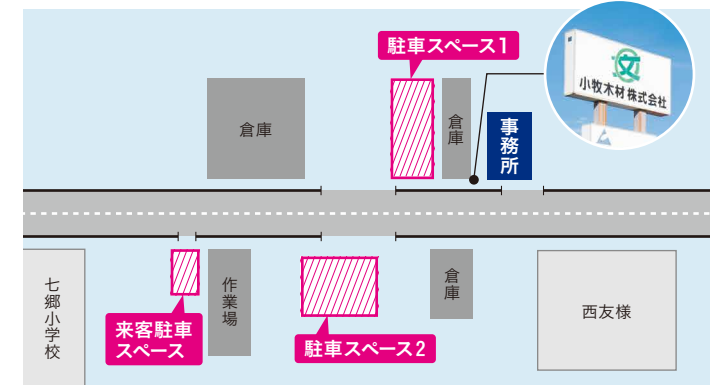

小牧木材株式会社 交通アクセス

■ 駐車スペースのご案内

ビティ・足場板・鉄板の積込、返却の方は駐車スペース1、
ネットの積込、返却の方は駐車スペース2をご利用ください。

駐車スペース1

駐車スペース2

■ 初めてご来社される方へ

- ① **名古屋方面より** 岐阜羽島インター・国道21号線名古屋方面より岐阜環状線/国道77号線を北に進む → 則武中2北交差点を左折、道なりに進む **A** → 北柿ヶ瀬北交差点を左折 **B** → 西友様 改田店 向い ※看板が目印
- ② **大垣方面より** 大垣インター・国道21号線大垣方面より国道23号線/本巣縦貫道路を北に進む → 三橋鶴舞交差点を右折 **C** → 西友様 改田店 向い ※看板が目印